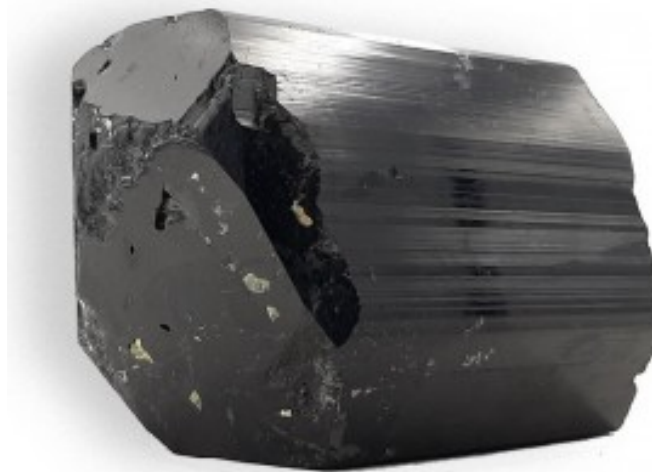

Tourmaline noire de Madagascar, générateur biterminé 1,726 kg

© Cristal'Essence

Description brève du produit :

Cristal naturel Tourmaline noire de Madagascar, biterminé, générateur 1,726 kg. Cristal naturel biterminé générateur, pièce unique exceptionnelle

Ces cristaux trapus sont idéaux pour la protection d'un lieu de vie. La Tourmaline noire de Madagascar est la plus réputée des Tourmalines noires pour ses propriétés de protection très complète par rapport à toutes formes de nuisances : telluriques, électromagnétiques, humaines

La pierre Tourmaline noire se rencontre dans divers pays. Les cristaux de Madagascar en particulier, comme ceux-ci, souvent plus durs et parcourus de stries profondes dans la longueur du cristal, ont une énergie plus active et dynamique et sont recherchés pour leur qualité énergétique.

C'est sous sa forme originelle en cristal qu'elle est la plus efficace.

Cette pierre a également une fonction d'ancrage, en particulier celle qui est biterminée comme celle-ci. On peut, dans ce cas, la placer entre les pieds pendant une méditation ou un auto-traitement énergétique. Dans une pièce, on peut le poser à plat, l'énergie sera libre de circuler de part les 2 extrémités.