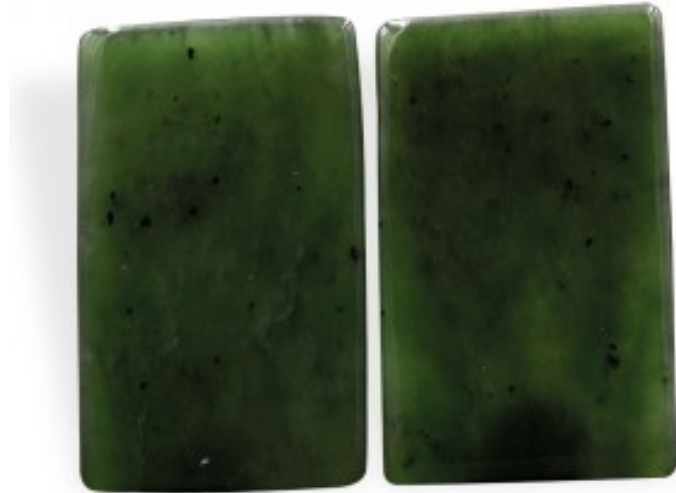

Jade Néphrite, lot de 2 plaques plates

© Cristal'Essence

Description brève du produit :

Pierre Jade Néphrite lot de 2 plaques plates Plaques plates (0,4-0,6 mm d'épaisseur)

La pierre Jade Néphrite est liée aux reins, comme son nom l'indique ("nephros" = reins en grec). Depuis l'antiquité elle a la caractéristique d'être une "pierre de longévité".

Description du produit :

Comment utiliser la pierre Jade Néphrite lot de 2 plaques plates ?

Le Jade Néphrite est utilisé plusieurs siècles pour **son action sur les reins dont elle soutient l'énergie.**

Il est recommandé d'utiliser ces plaques de Jade Néphrite en les fixant au bas de la colonne vertébrale avec du sparadrap microporeux afin de soutenir l'énergie des reins et de renforcer le bas du dos. Cette pratique sera utilisée pour les personnes nerveuses, facilement épuisées nerveusement ou physiquement ainsi que celles qui sont affaiblies.

caractéristiques du produit :

Dureté :: 6 - 7

Composition :: Silicate de Calcium, Magnésium et Fer

Provenance :: Colombie Britannique (Canada), Sibérie

Dimensions :: Les dimensions comme : "2,5-3 cm" expriment une fourchette de la longueur de la pierre