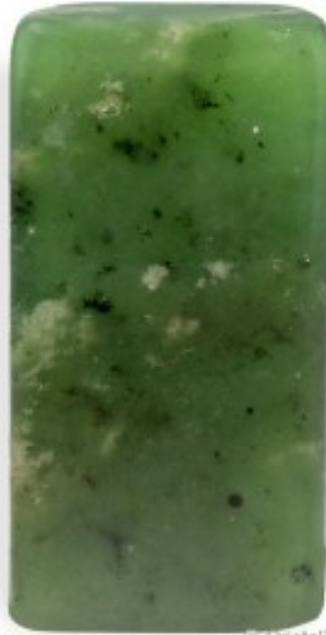

Grenat grossulaire, plaque

© Cristal'Essence

Description brève du produit :

Plaque Grenat grossulaire

Qualité AAA

Ces plaques sont très belle qualité pour cette variété de Grenat grossulaire, d'une belle couleur lumineuse.

Description du produit :

Comment utiliser la plaque épaisse Grenat grossulaire du Brésil ?

Ce Grenat vert fait partie des grenats grossulaires et comme tous les Grenats, appartient à la famille des néosilicates.

Il est moins utilisé en lithothérapie que le Grenat rouge, néanmoins, ses qualités, différentes, sont aussi intéressantes.

Le Grenat vert soutient la résistance de l'organisme et fortifie en particulier le cœur.

Provenance :: Brésil

Dimensions :: Les dimensions comme : "2,5-3 cm" expriment une fourchette de la longueur de la pierre

Photos :: Les photos ne sont pas contractuelles sauf pour les pièces uniques.

Nom :: Grenat grossulaire vert